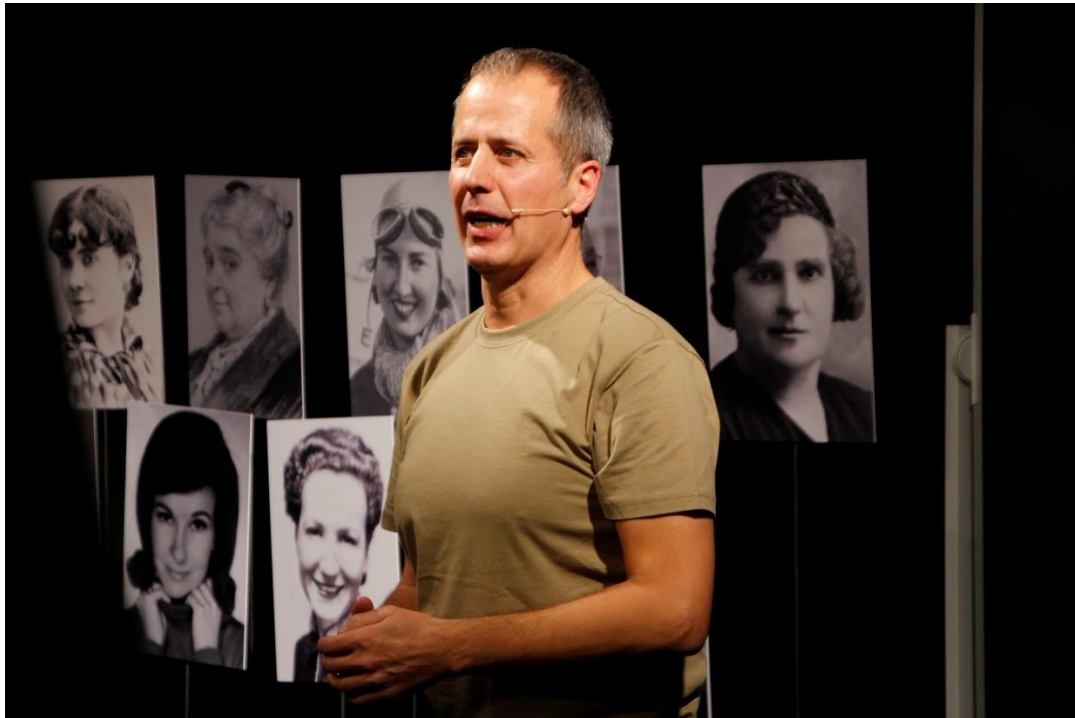

Un espectacle teatral, de memòria històrica, que homenatja a la primera alcaldessa de Catalunya **NATIVITAT YARZA PLANAS** quan es compleixen 150 anys del seu naixement. Va néixer a Valladolid el 24 de desembre de 1872.

“ACTIVISTA FEMINISTA, MESTRA, ALCALDESSA, MILICIANA”

A partir de la biografia més completa feta per en Antoni Dalmau Ribalta i Isidre Surroca Lluçà i publicada per la Fundació Irla.

Aquest espectacle està dedicat, in memoriam, a **Antoni Dalmau Ribalta**.

“Nosaltres els ensenyàvem a pensar, no pas a emmagatzemar”

foto: Nàstia Ordi

Amb l'arribada del franquisme moltes mestres **patiran una doble depuració: per ser mestres i per ser dones.**

Moltes es van haver d'exiliar portant la Nova Escola a indrets com Amèrica llatina. I el pas inexorable del temps, va fer que moltes d'elles morissin abans que el dictador. **Van desaparèixer en el dur exili, no existien, no constaven enlloc. Dones silenciades!**

foto: Nàstia Ordi

Nativitat Yarza Planas va ser una dona extraordinària i al costat de moltes altres dones increïbles, va posar el seu granet de sorra per construir **una societat més justa, més feminista i més lliure**